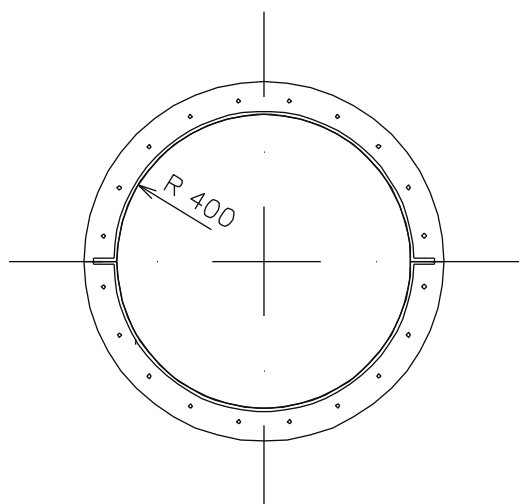

## technische eigenschaften

Gefälle von bis:	25% bis 30%
Personen Pro/H:	60
Wassermenge:	90m <sup>3</sup> /H
Schwierigkeitsgrad:	Rot/Blau (ab 6), Schwarz (ab 16)
Landungen:	1
Radien:	-
Sicherheit:	Drehkreuz
Hilfsmittel:	-
Speed:	-