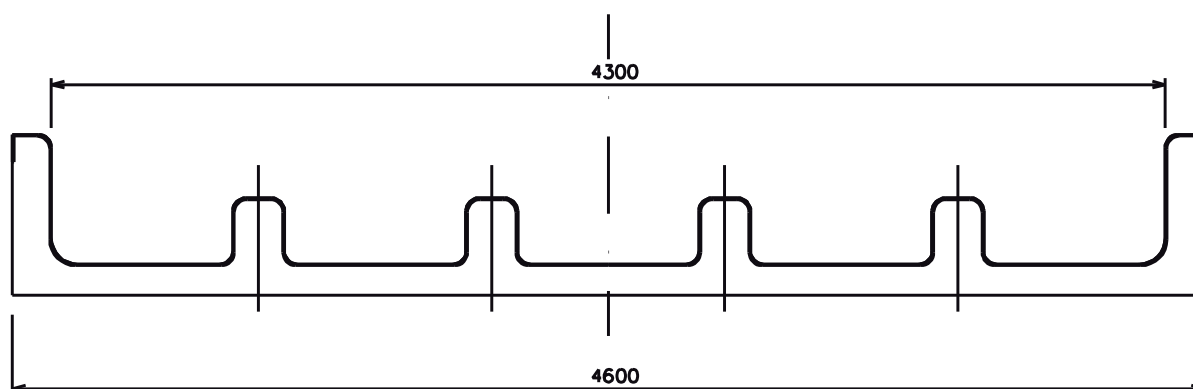

## technische eigenschaften

Gefälle von bis:	20% bis 24%
Personen Pro/H:	850 - 1550
Wassermenge:	104m <sup>3</sup> /H
Schwierigkeitsgrad:	Rot (ab 6)
Landungen:	1/4
Radien:	-
Sicherheit:	-
Hilfsmittel:	Körperrutschbahn
Speed:	bis 30km/H