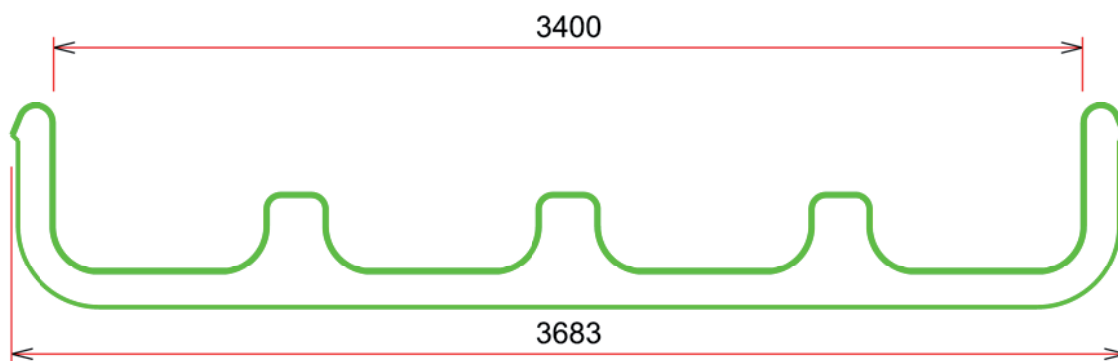

## technische eigenschaften

Gefälle von bis:	20% bis 24%
Personen Pro/H:	450 - 1425
Wassermenge:	50 bis 60m <sup>3</sup> /H
Schwierigkeitsgrad:	Rot (ab 6)
Landungen:	1
Radien:	-
Sicherheit:	-
Hilfsmittel:	Körperrutschbahn
Speed:	bis 30km/H