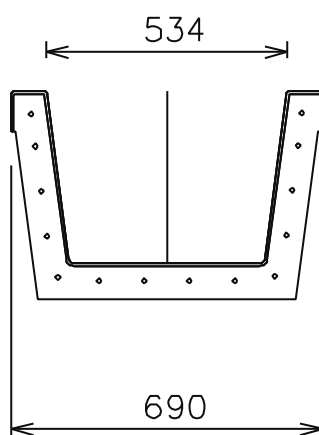

## technische eigenschaften

Gefälle von bis:	10% bis 20%
Personen Pro/H:	120
Wassermenge:	90m <sup>3</sup> /H
Schwierigkeitsgrad:	Rot (ab 6)
Landungen:	4
Radien:	2,5
Sicherheit:	-
Hilfsmittel:	Körperrutschbahn
Speed:	-