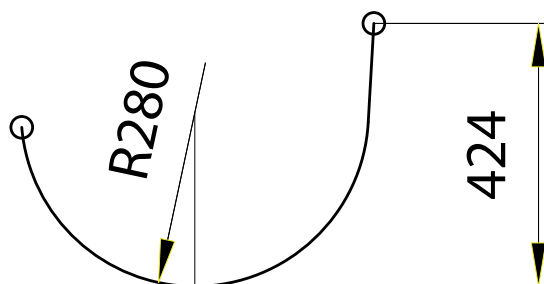

landstraße 12
d - 36169 rasdorf
fon + 49.(0) 6651. 980 0
fax + 49.(0) 6651. 379
web www.wiegand-maelzer.de

Mulde Typ Lahr

technische eigenschaften

Gefälle von bis:	20%
Personen Pro/H:	120 Kinder
Wassermenge:	3m ³ /H
Schwierigkeitsgrad:	Weiss (Kleinkinder)
Landungen:	4
Radien:	2.5m
Sicherheit:	-
Hilfsmittel:	-
Speed:	-