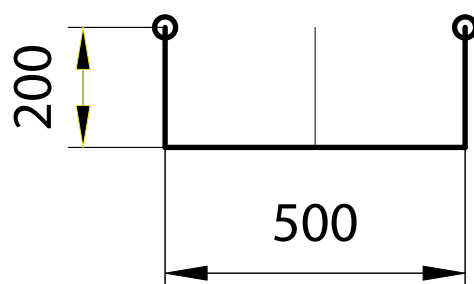

## technische eigenschaften

Gefälle von bis:	10% bis 20%
Personen Pro/H:	120 Kinder
Wassermenge:	90m <sup>3</sup> /H
Schwierigkeitsgrad:	Weiss (kleinkinder)
Landungen:	4
Radien:	-
Sicherheit:	-
Hilfsmittel:	Körperrutschbahn
Speed:	-