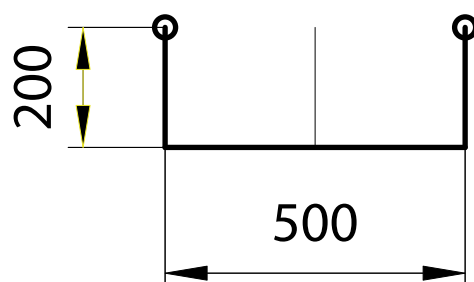

landstraße 12
d - 36169 rasdorf
fon + 49.(0) 6651. 980 0
fax + 49.(0) 6651. 379
web www.wiegand-maelzer.de

Kastenwasserrutschen

technische eigenschaften

Gefälle von bis:	30°
Personen Pro/H:	120 Kinder
Wassermenge:	3m ³ /H
Schwierigkeitsgrad:	Weiss (Kleinkinder)
Landungen:	4
Radien:	-
Sicherheit:	-
Hilfsmittel:	-
Speed:	-