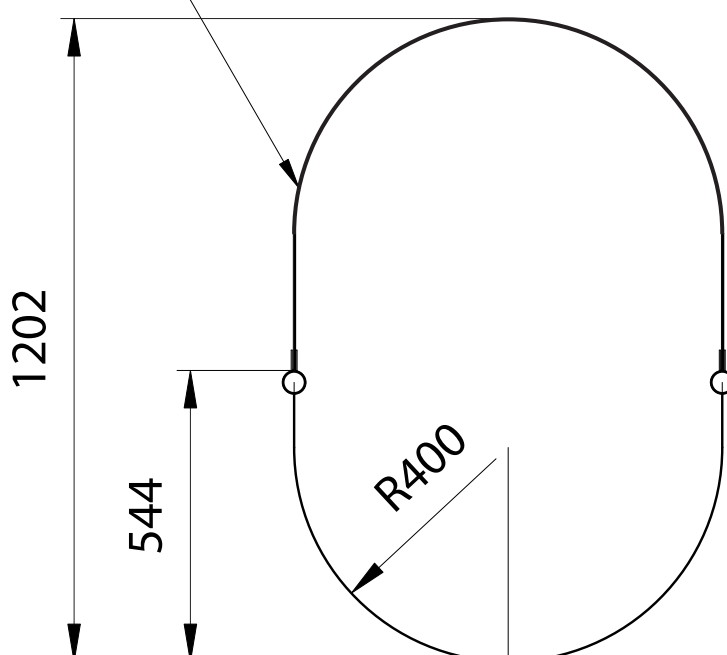

## technische eigenschaften

Gefälle von bis:	13%
Personen Pro/H:	120 Kinder
Wassermenge:	20m <sup>3</sup> /H
Schwierigkeitsgrad:	Weiss (Kleinkinder)
Landungen:	4
Radien:	2.5m
Sicherheit:	-
Hilfsmittel:	-
Speed:	-