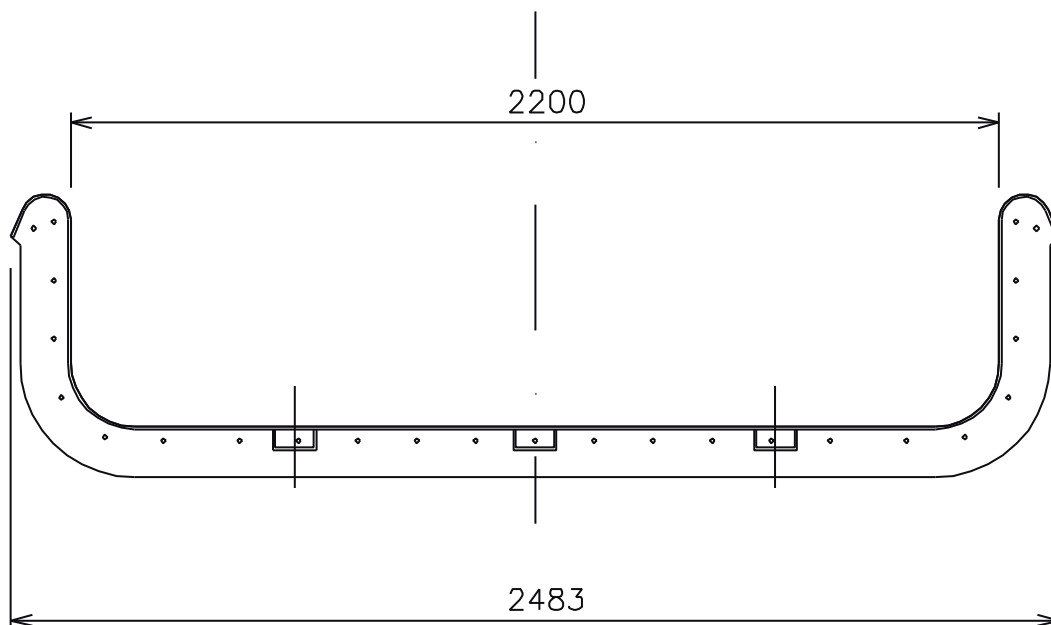

technische eigenschaften

Gefälle von bis:	20% bis 24%
Personen Pro/H:	300 - 950
Wassermenge:	45m ³ /H
Schwierigkeitsgrad:	Rot (ab 6)
Landungen:	1/4
Radien:	-
Sicherheit:	-
Hilfsmittel:	Körper und Reifen
Speed:	bis 25km/H

- edelstahl
 gfk